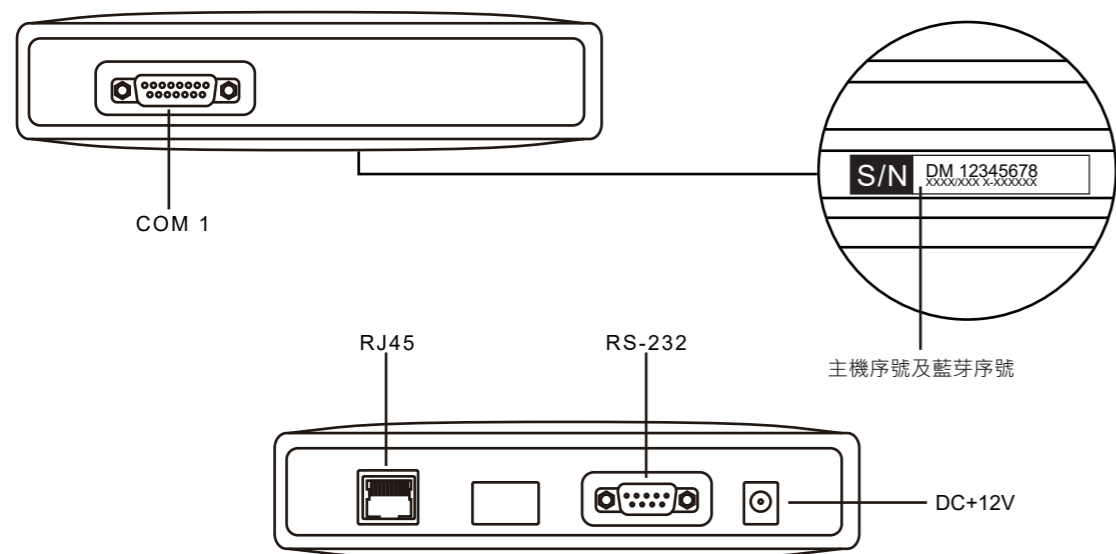

iSCAN-e 線上診斷

1. 請使用6.0版本及內部儲存空間32G以上之Android手機或平板。
2. 將上述裝置連線到官方網站www.autolandscientech.com，下載iSCAN-e Online線上版應用程式。
3. 開啟手機或平板的藍芽功能，並開啟iSCAN-e Online線上版應用程式。
4. 確認iSCAN-e Online線上版應用程式與OB15-DM透過藍芽連線完成，即可開始診斷。

主機規格

OB15-DM

- 請搭配6.0版本及內部儲存空間32G以上之Android手機或平板使用

iSCAN-e 線上診斷步驟

1. 將手機或平板連線到官方網站
www.autolandscientech.com，
至iSCAN-e下載iSCAN-e Online
線上版應用程式並安裝。

iSCAN-e

Products

iSCAN e